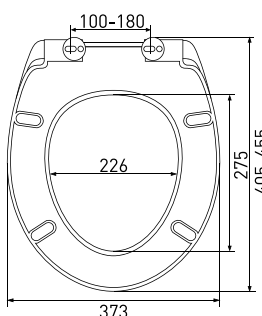

Длина: **44 см**

Ширина: **37,3 см**

Высота: **4 см**

Материал: **дюропласт**

Функции: **микролифт, быстросъём**

Регулируемое крепление: **металл-пластик**

Регулировка общей длины: **405-455 мм**

Регулировка креплений: **100-180 мм**

Цвет: **белый**