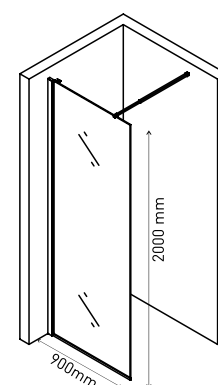

Душевая стенка SKY 1400×2000
арт 064007

Душевая стенка SKY 1200×2000
арт 064005

Душевая стенка SKY 1100×2000
арт 064004

Душевая стенка SKY 900×2000
арт 064002

Душевая стенка SKY 1000×2000
арт 064003

Душевая стенка SKY 800×2000
арт 064001