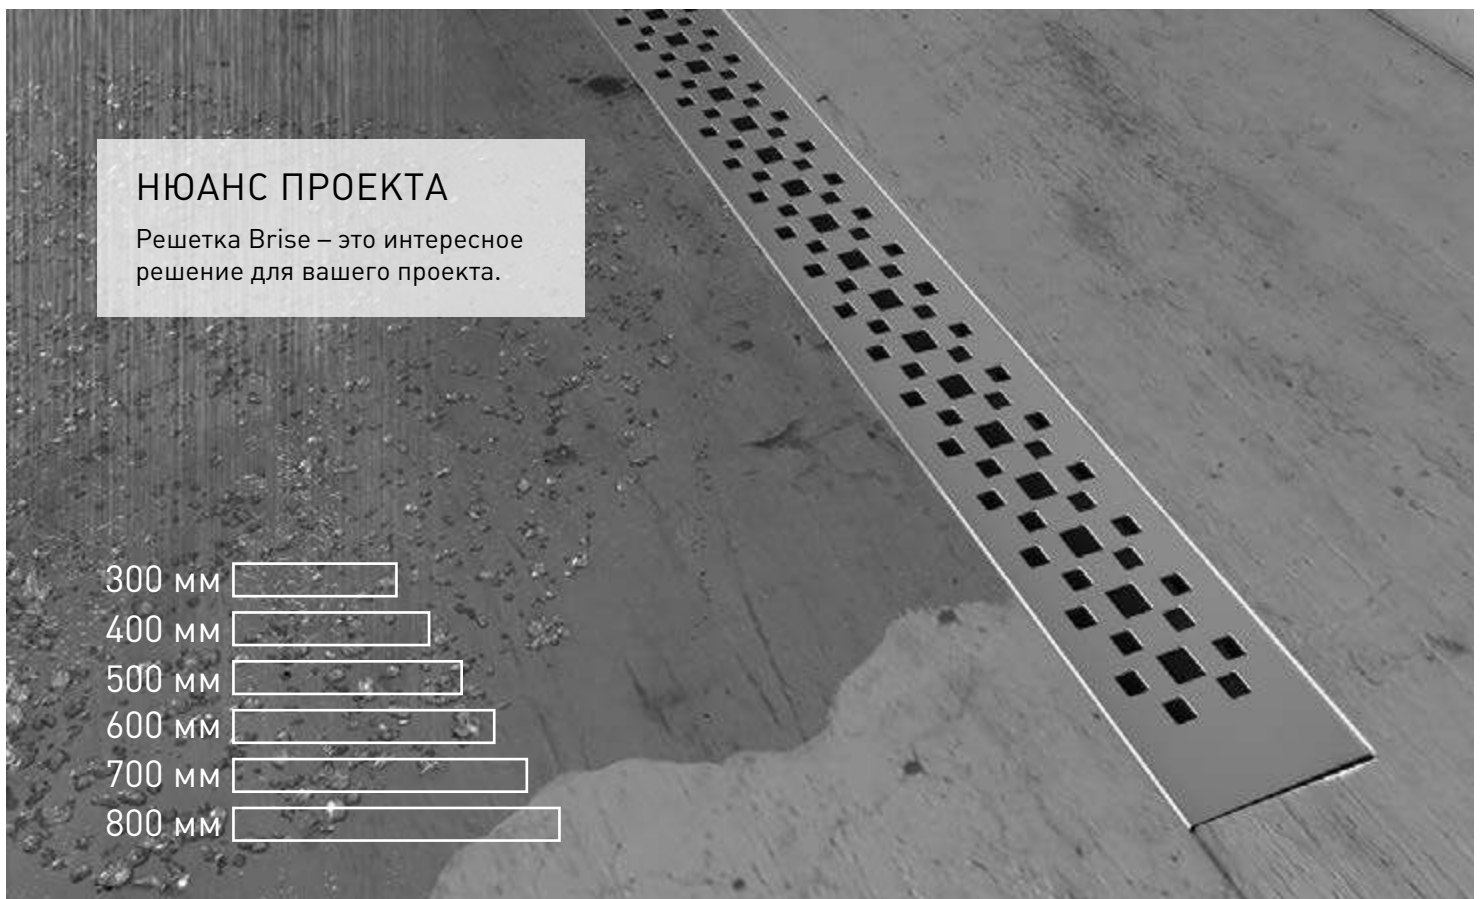

НЮАНС ПРОЕКТА

Решетка Brise – это интересное решение для вашего проекта.

- 300 мм
- 400 мм
- 500 мм
- 600 мм
- 700 мм
- 800 мм

SIMPEL**СВОБОДНЫЙ ВЫБОР РАЗМЕРА**

Канальный душевой желоб SIMPEL позволяет обрезать его по вашим размерам. Эта индивидуальная функция может помочь в решении различных задумок проекта.