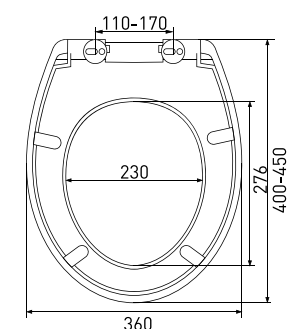

арт 011201

Длина: **46 см**Ширина: **35,2 см**Высота: **4 см**Материал: **дюропласт**Функции: **-**Регулируемое крепление: **металл**Регулировка общей длины: **420-470 мм**Регулировка креплений: **130-200 мм**Цвет: **белый**

Сиденье Lux A

арт 010601

Длина: **42 см**Ширина: **34,9 см**Высота: **5 см**Материал: **дюропласт**Функции: **-**Регулируемое крепление: **металл**Регулировка общей длины: **385-435 мм**Регулировка креплений: **110-190 мм**Цвет: **белый**
Сиденье Lux SB

арт 010605

Длина: **42 см**Ширина: **34,9 см**Высота: **5 см**Материал: **дюропласт**Функции: **микролифт**Регулируемое крепление: **пластик-металл**Регулировка общей длины: **380-420 мм**Регулировка креплений: **130-170 мм**Цвет: **белый**
Сиденье Lux S0

арт 018003

Длина: **44 см**Ширина: **36 см**Высота: **5 см**Материал: **дюропласт**Функции: **микролифт, быстросъём**Регулируемое крепление: **металл**Регулировка общей длины: **400-450 мм**Регулировка креплений: **110-170 мм**Цвет: **белый**