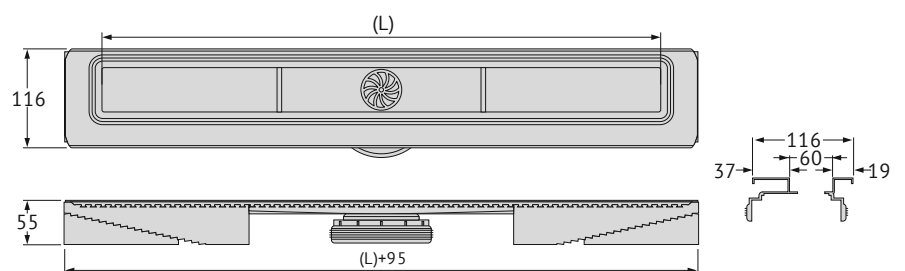

Технические данные

Монтажная схема

- Финишное покрытие
- Выравнивающая стяжка
- Гидроизоляционный слой
- Прочное основание
- Клеющий слой

Корпус желоба

L : 300mm | 400mm | 500mm | 600mm | 700mm | 800mm | 900mm