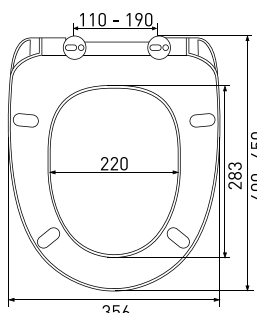

Длина: **42,5 см**

Ширина: **35,6 см**

Высота: **4,5 см**

Материал: **дюропласт**

Функции: **микролифт, быстросъём**

Регулируемое крепление: **металл**

Регулировка общей длины: **400-450 мм**

Регулировка креплений: **110-190 мм**

Цвет: **белый**