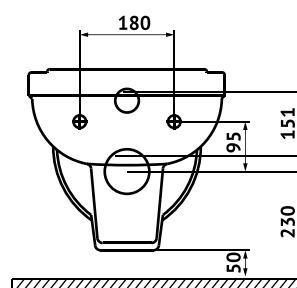

артикул 042417

Полный комплект BERGES для монтажа подвесного унитаза:

1. **Инсталляция NOVUM 525:** толщина бачка 80 мм, смыв 3/6 литра, нагрузка 400 кг, антикоррозийное покрытие. Все крепежи для установки в комплекте. Возможность установки в угол. Гарантия 10 лет.
2. **Кнопка D3:** двухрежимная, управление механическое, ABS пластик, цвет: хром глянец
3. **Унитаз ГАММА:** каскадный смыв, открытый ободок, экономия воды
4. **Сидение Gamma:** дюропласт, антибактериальное покрытие, микролифт, быстросъем