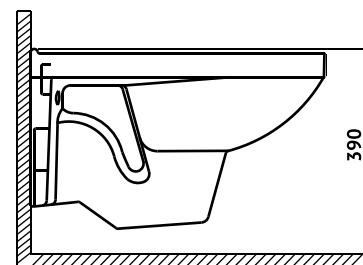

артикул 042418

Полный комплект BERGES для монтажа подвесного унитаза:

1. **Инсталляция NOVUM525:** толщина бачка 80 мм, смыв 3/6 литра, нагрузка 400 кг, антикоррозийное покрытие. Все крепежи для установки в комплекте. Возможность установки в угол. Гарантия 10 лет.
2. **Кнопка D5:** двухрежимная, управление механическое, ABS пластик, цвет: Soft Touch черная
3. **Унитаз ГАММА:** каскадный смыв, открытый ободок, антибактериальное покрытие, экономия воды
4. **Сидение Гамма:** дюропласт, микролифт, быстростъем