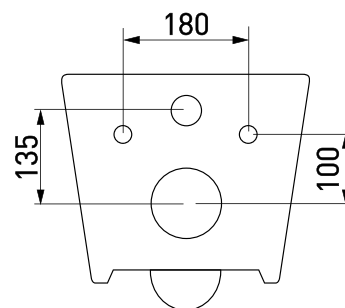

Артикул: 082121

Габаритные размеры: длина 55 см
ширина 36 см
высота 33,5 см

Характеристики: Технология Rimless
Скрытый крепеж

Состав: стекловидный фарфор

Функции сиденья: микролифт и быстросъём

Материал сиденья: дюропласт