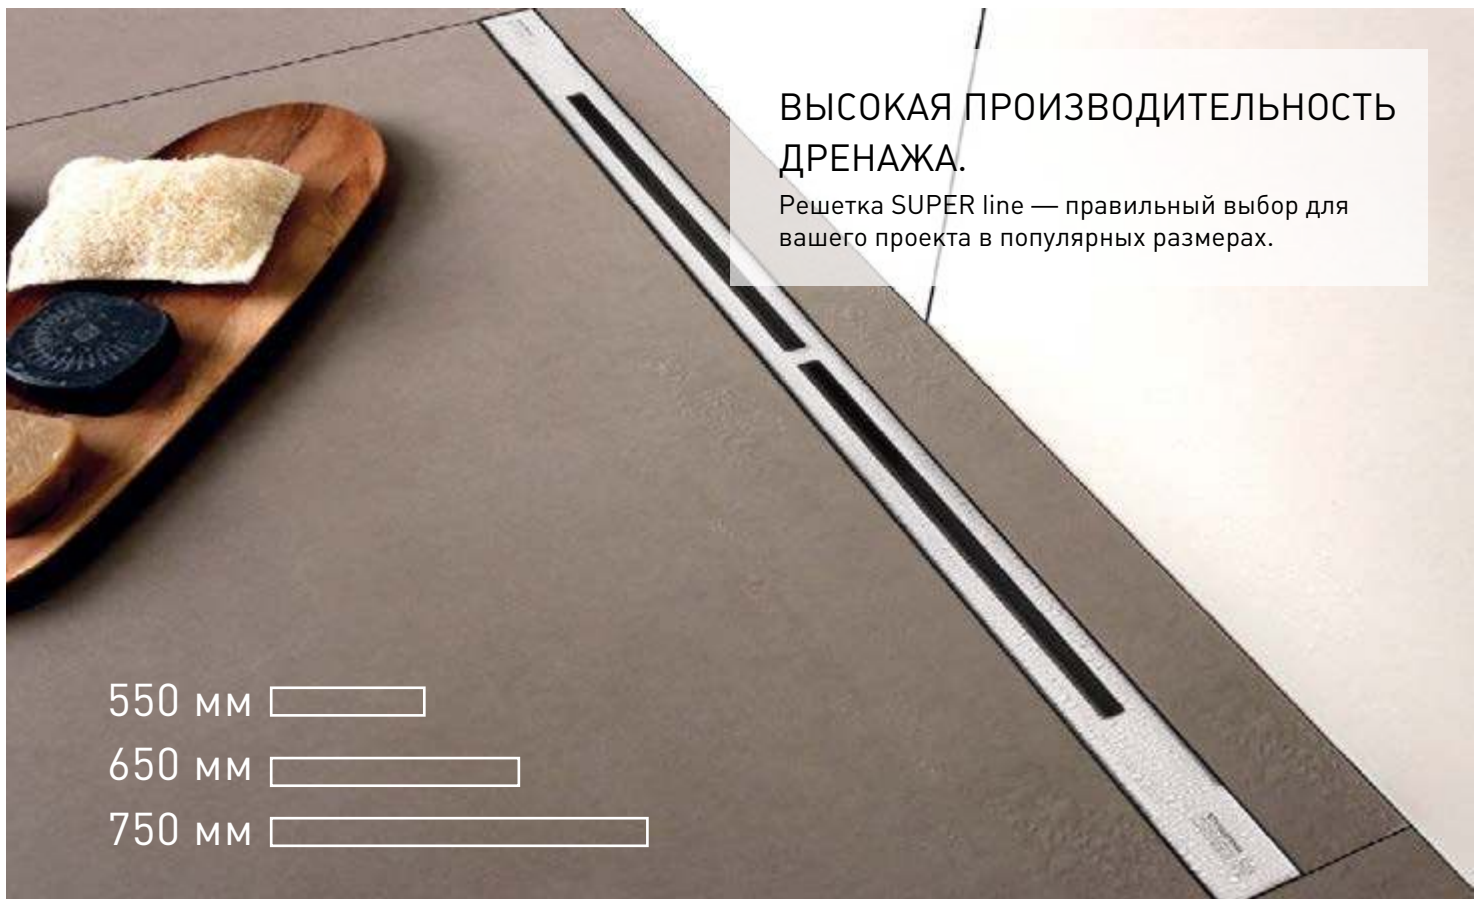

SUPER Line

ВЫСОКАЯ ПРОИЗВОДИТЕЛЬНОСТЬ ДРЕНАЖА.

Решетка SUPER line — правильный выбор для вашего проекта в популярных размерах.