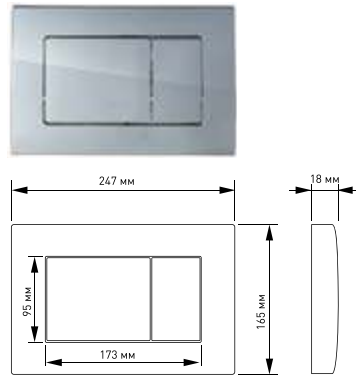

в комплекте
Кнопка двухрежимного слива
хром глянец