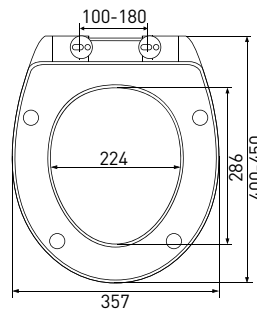

Длина: **44,5 см**

Ширина: **35,7 см**

Высота: **5 см**

Материал: **дюропласт**

Функции: **микролифт, быстросъём**

Регулируемое крепление: **металл-пластик**

Регулировка общей длины: **400-450 мм**

Регулировка креплений: **100-180 мм**

Цвет: **белый**

Сиденье **Uno A**

арт 010101