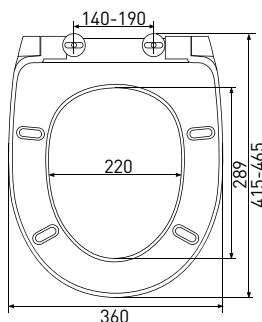

арт 011201

Длина: **46 см**Ширина: **35,2 см**Высота: **4 см**Материал: **дюропласт**Функции: **-**Регулируемое крепление: **металл**Регулировка общей длины: **420-470 мм**Регулировка креплений: **130-200 мм**Цвет: **белый**

Длина: **45 см**

Ширина: **37,6 см**

Высота: **5 см**

Материал: **дюропласт**

Функции: **микролифт, быстросъём**

Регулируемое крепление: **металл-пластик**

Регулировка общей длины: **410-460 мм**

Регулировка креплений: **90-170 мм**

Регулируемое крепление: **металл-пластик**

Регулировка общей длины: **395-445 мм**

Регулировка креплений: **100-170 мм**

Цвет: **белый**

Сиденье **Real A**

арт 010301

Длина: **44,5 см**Ширина: **36 см**Высота: **6 см**Материал: **дюропласт**Функции: **-**Регулируемое крепление: **металл**Регулировка общей длины: **415-465 мм**Регулировка креплений: **140-190 мм**Цвет: **белый**

Сиденье **Real slim S0**

арт 010303

Длина: **42,5 см**Ширина: **36,2 см**Высота: **5 см**Материал: **дюропласт**Функции: **микролифт, быстросъём**Регулируемое крепление: **металл**Регулировка общей длины: **390-440 мм**Регулировка креплений: **110-190 мм**Цвет: **белый**