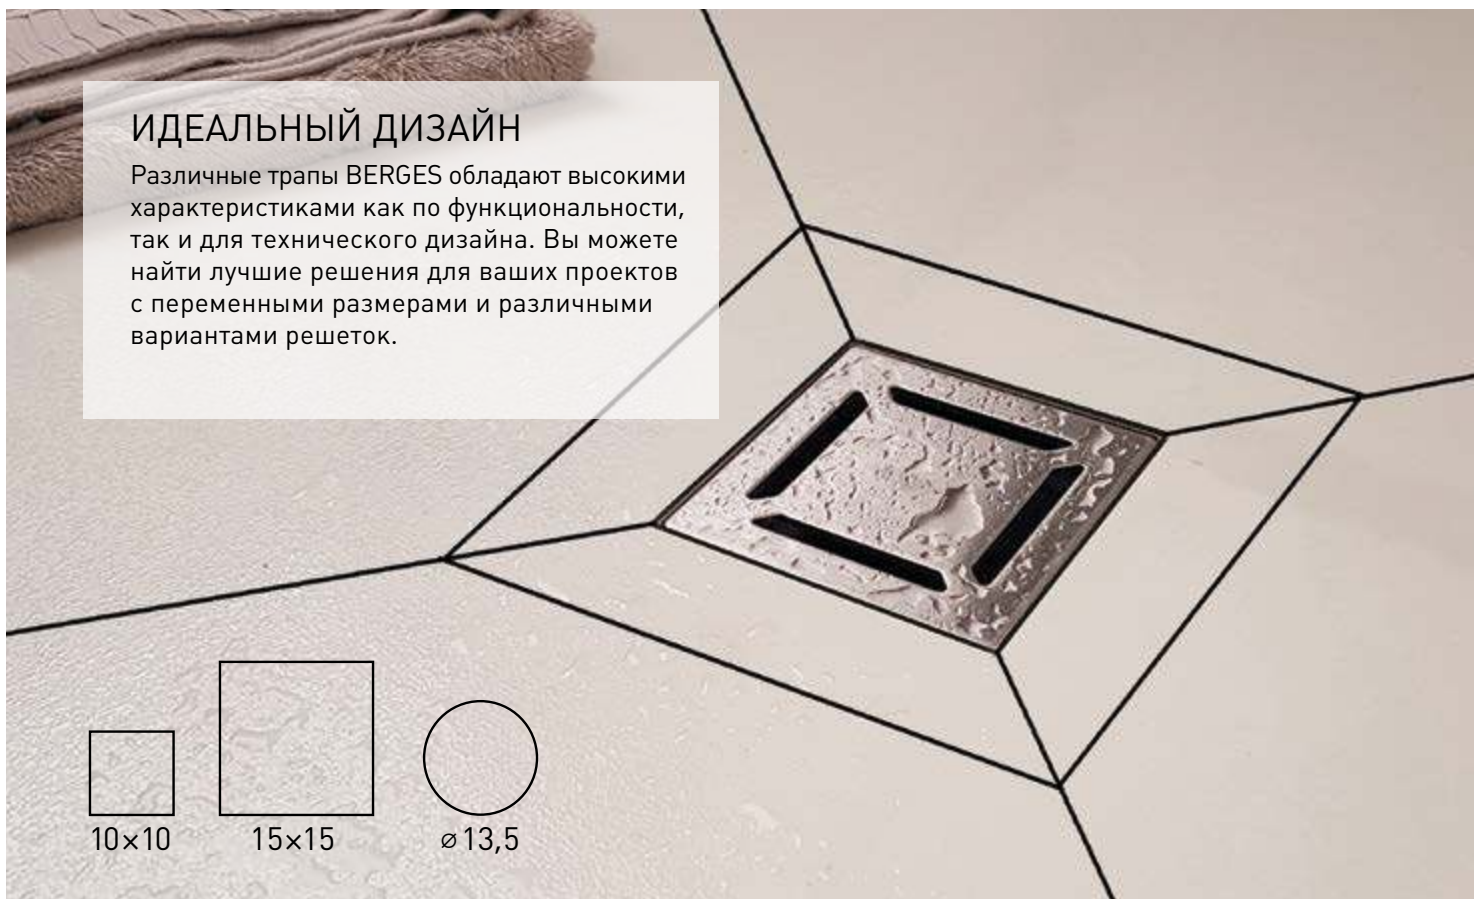

НЮАНС ПРОЕКТА

Решетка Brise – это интересное решение для вашего проекта.

- 300 мм
- 400 мм
- 500 мм
- 600 мм
- 700 мм
- 800 мм

SIMPEL**СВОБОДНЫЙ ВЫБОР РАЗМЕРА**

Канальный душевой желоб SIMPEL позволяет обрезать его по вашим размерам. Эта индивидуальная функция может помочь в решении различных задумок проекта.

WALL

Сливные трапы

A close-up, diagonal view of a sleek, metallic handle, likely for a shower door or door handle. The handle is covered in fine water droplets, suggesting it is wet. A small, rectangular metal plate is attached to the handle, featuring the logo 'BB BERGES' in a bold, sans-serif font. The background is a light, textured surface, possibly a wall or door panel, also showing some water droplets.