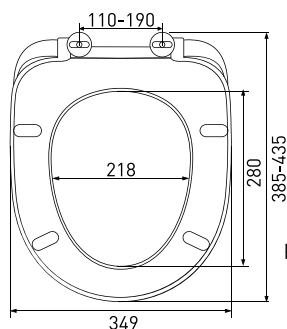

арт 015103

Длина: **44 см**Ширина: **35,2 см**Высота: **5 см**Материал: **дюропласт**Функции: **микролифт, быстросъём**Регулируемое крепление: **металл**Регулировка общей длины: **405-455 мм**Регулировка креплений: **140-200 мм**Цвет: **белый**Сиденье **Hit A**

арт 010401

Длина: **44 см**Ширина: **35,2 см**Высота: **5 см**Материал: **дюропласт**Функции: **-**Регулируемое крепление: **металл**Регулировка общей длины: **405-455 мм**Регулировка креплений: **140-190 мм**Цвет: **белый**Сиденье **Koral A**

арт 011201

Длина: **46 см**Ширина: **35,2 см**Высота: **4 см**Материал: **дюропласт**Функции: **-**Регулируемое крепление: **металл**Регулировка общей длины: **420-470 мм**Регулировка креплений: **130-200 мм**Цвет: **белый**

Сиденье Lux A

арт 010601

Длина: **42 см**Ширина: **34,9 см**Высота: **5 см**Материал: **дюропласт**Функции: **-**Регулируемое крепление: **металл**Регулировка общей длины: **385-435 мм**Регулировка креплений: **110-190 мм**Цвет: **белый**
Сиденье Lux SB