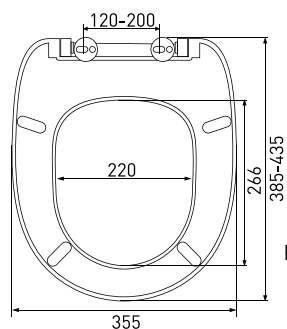

Длина: **42 см**

Ширина: **35,5 см**

Высота: **5 см**

Материал: **дюропласт**

Функции: **микролифт, быстросъём**

Регулируемое крепление: **металл**

Регулировка общей длины: **385-435 мм**

Регулировка креплений: **120-200 мм**

Цвет: **белый**

Сиденье Mita S0

арт 018003