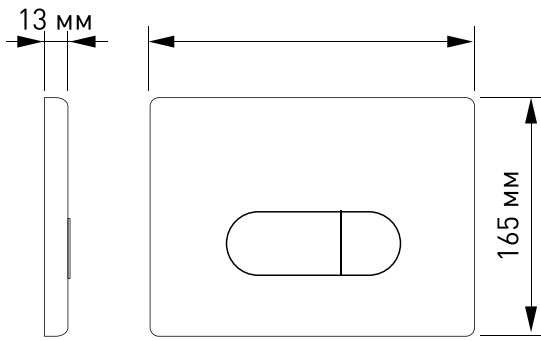

дизайн

D (Drop)

D1 арт **040031**
белая

D3 арт **040033**
хром глянец

D5 арт **040035**
черная
Soft Touch

D7 арт **040037**
хром глянец /
белая

Комплект «Инсталляция + кнопка»

Инсталляция

панели
смыва

NOVUM 525

D1
артикул
040231

D3
артикул
040233

D5
артикул
040235

D7
артикул
040237